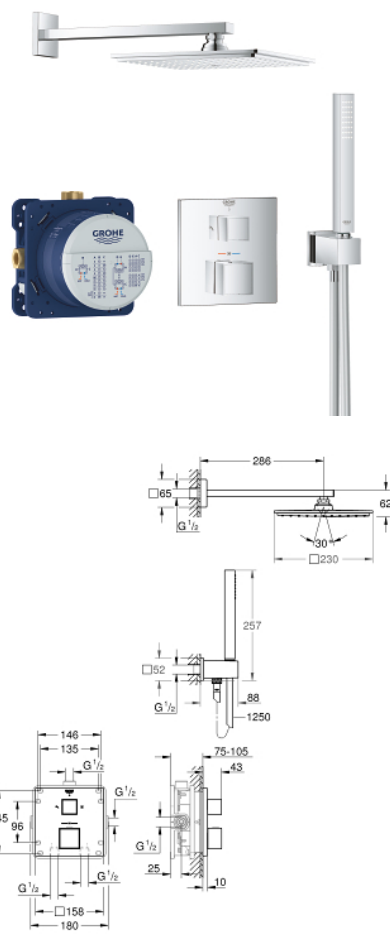

34 741 000 GROHTHERM CUBE SETUL DE DUȘ PERFECT RAINSHOWER ALLURE 230

DESCRIEREA PRODUSULUI

- compus din:
- Grotherm Cube set for final installation with Aquadimmer (24 154)
- GROHE Rapido SmartBox universal rough-in box, 1/2" (35 600)
- duș fix metalic Rainshower Allure 230 (27 479)
- brat de duș Rainshower (27 709)
- pară de duș Euphoria Cube (27 699 000) 9,5 l/min.
- shower outlet elbow (26 370)
- furtun de duș Silverflex 1.250 mm (28 388)